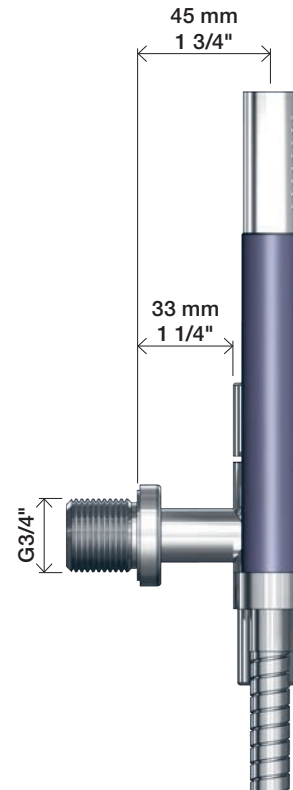

VOLA 070, 070R, 070-HT2

Fitting instruction
 Montageanleitung
 Monteringsvejledning
 Monteringsvægledning
 Montage hanleiding
 Manuel de montage

Data	Bar:	1	2	3	4	5
070/070R	(l/min) (Gal/min)	9 2.5	9 2.5	9 2.5	9 2.5	9 2.5
070-HT2	(l/min) (Gal/min)	9 2.5	12 3.2	15 4.0	17 4.5	19 5
	Max. 65°C. 150°F					

VR161:
 VR161K: 7 l/min - 1.8 Gal/min (Cal Green)

070

070R

070-HT2

1

2

3

2

Extension Verlängerung Forlængerdele Förlängning Verlengstukken Modification

T Min. 3 mm
Max. 65 mm

Y Min. 48 mm
Max. 110 mm

T	Y	VR2019
3 - 15 mm	110 - 98 mm	Std.
15 - 25 mm	98 - 88 mm	+10
25 - 35 mm	88 - 78 mm	+20
35 - 45 mm	78 - 68 mm	+30
45 - 55 mm	68 - 58 mm	+40
55 - 65 mm	58 - 48 mm	+50