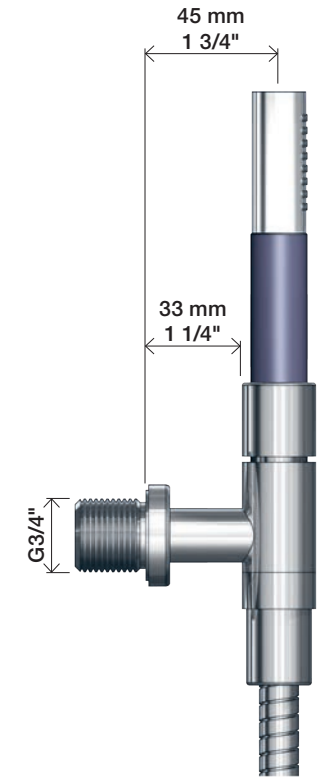

VOLA 070, 070R, 070-HT2

Fitting instruction
 Montageanleitung
 Monteringsvejledning
 Monteringsvægledning
 Montage hanleiding
 Manuel de montage

Data	Bar:	1	2	3	4	5
070/070R	(l/min) (Gal/min)	9 2.5	9 2.5	9 2.5	9 2.5	9 2.5
070-HT2	(l/min) (Gal/min)	9 2.5	12 3.2	15 4.0	17 4.5	19 5
	Max. 65°C. 150°F					

VR161:
 VR161K: 7 l/min - 1.8 Gal/min (Cal Green)

070

070R

070-HT2

1

2

3

2

Extension Verlängerung Forlængerdele Förlängning Verlengstukken Modification

T Min. 3 mm
Max. 65 mm

Y Min. 48 mm
Max. 110 mm

T	Y	VR2019
3 - 15 mm	110 - 98 mm	Std.
15 - 25 mm	98 - 88 mm	+10
25 - 35 mm	88 - 78 mm	+20
35 - 45 mm	78 - 68 mm	+30
45 - 55 mm	68 - 58 mm	+40
55 - 65 mm	58 - 48 mm	+50